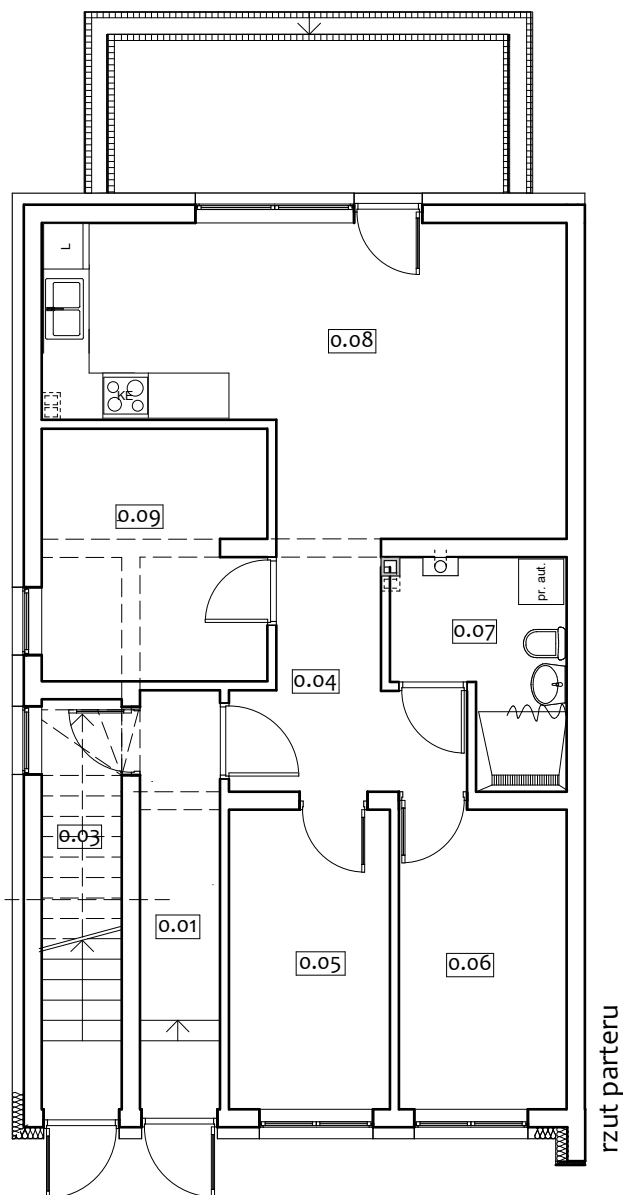

BUDYNEK : 91/13

USYTUOWANIE LOKALU MIESZKALNEGO
W BUDYNKU PRZY UL. MIEJSKIEJ,
DZIAŁKA NR EWID. 2902/8 OBR. 225 W
RZESZOWIE

LOKAL : A

RZUT BUDYNKU (SCHEMAT)
SKALA 1:2000

L.p.	Pomieszczenie	Powierzchnia [m ²]
0.01	Korytarz	5,60
0.03	Schowek	0,80
0.04	Hol	6,80
0.05	Sypialnia	8,20
0.06	Sypialnia	8,50
0.07	Łazienka	5,40
0.08	Salon + aneks kuchenny	23,70
0.09	Sypialnia	9,50
	Powierzchnia lokalu z pomieszczeniami przynależnymi	68,50
	Ogród	100,00

Udział ułamkowy mieszkania w całości budynku
6850/28820