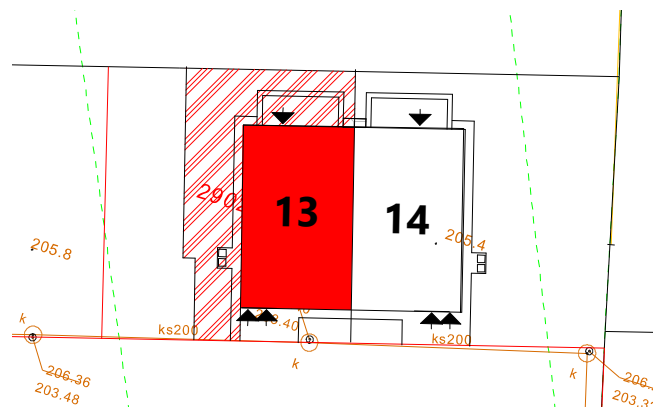

BUDYNEK : 91/13

USYTUOWANIE LOKALU MIESZKALNEGO
W BUDYNKU PRZY UL. MIEJSKIEJ,
DZIAŁKA NR EWID. 2902/8 OBR. 225 W
RZESZOWIE

LOKAL : A

RZUT BUDYNKU (SCHEMAT)
SKALA 1:2000

L.p.	Pomieszczenie	Powierzchnia [m ²]
0.01	Korytarz	5,60
0.03	Schowek	0,80
0.04	Hol	6,80
0.05	Sypialnia	8,20
0.06	Sypialnia	8,50
0.07	Łazienka	5,40
0.08	Salon + aneks kuchenny	23,70
0.09	Sypialnia	9,50
	Powierzchnia lokalu z pomieszczeniami przynależnymi	68,50
	Ogród	100,00

Udział ułamkowy mieszkania w całości budynku
6850/28820