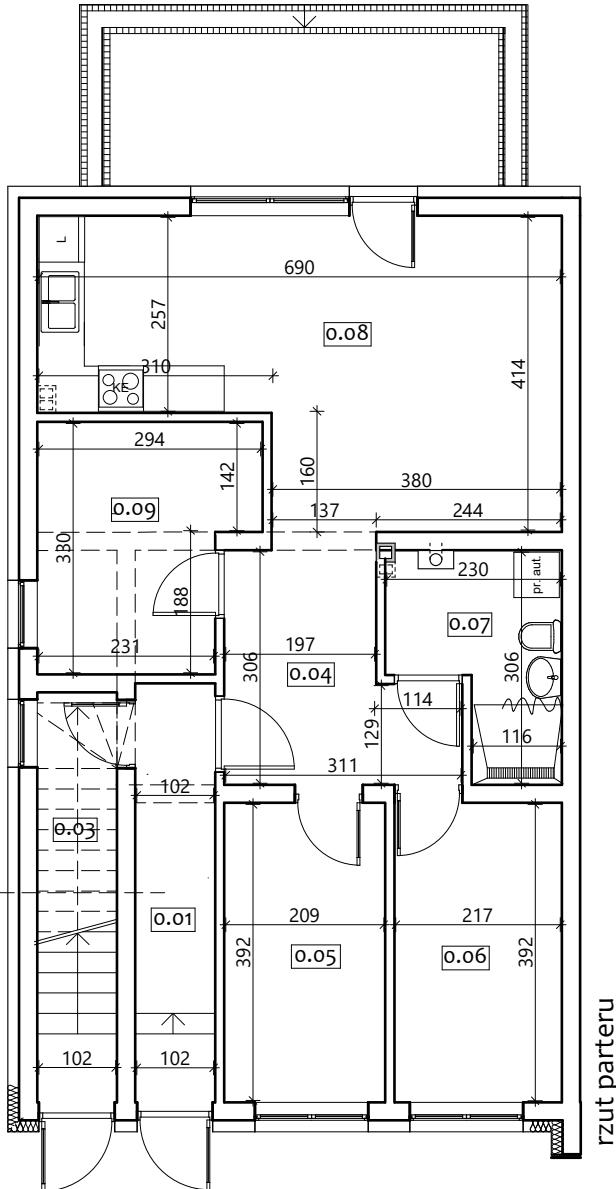

BUDYNEK : 93/6

USYTUOWANIE LOKALU MIESZKALNEGO W
BUDYNKU PRZY UL. MIEJSKIEJ, DZIAŁKA NR
EWID. 2902/13 OBR. 225 W RZESZOWIE

LOKAL : A

RZUT BUDYNKU (SCHEMAT)
SKALA 1:2000

Lp.	Pomieszczenie	Powierzchnia [m ²]
0.01	Korytarz	5,60
0.03	Schowek	0,80
0.04	Hol	8,10
0.05	Sypialnia	8,20
0.06	Sypialnia	8,50
0.07	Łazienka	5,20
0.08	Salon + aneks kuchenny	23,70
0.09	Sypialnia	8,50
	Powierzchnia lokalu z pomieszczeniami przynależnymi	68,60
	Ogród	101,00

Udział ułamkowy mieszkania w całości budynku
6860/28840