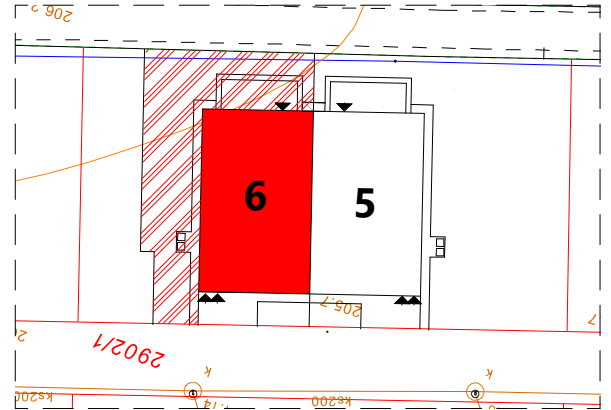

BUDYNEK : 93/6

USYTUOWANIE LOKALU MIESZKALNEGO W
BUDYNKU PRZY UL. MIEJSKIEJ, DZIAŁKA NR
EWID. 2902/13 OBR. 225 W RZESZOWIE

LOKAL : A

RZUT BUDYNKU (SCHEMAT)
SKALA 1:2000

Lp.	Pomieszczenie	Powierzchnia [m ²]
0.01	Korytarz	5,60
0.03	Schowek	0,80
0.04	Hol	8,10
0.05	Sypialnia	8,20
0.06	Sypialnia	8,50
0.07	Łazienka	5,20
0.08	Salon + aneks kuchenny	23,70
0.09	Sypialnia	8,50
	Powierzchnia lokalu z pomieszczeniami przynależnymi	68,60
	Ogród	101,00

Udział ułamkowy mieszkania w całości budynku
6860/28840